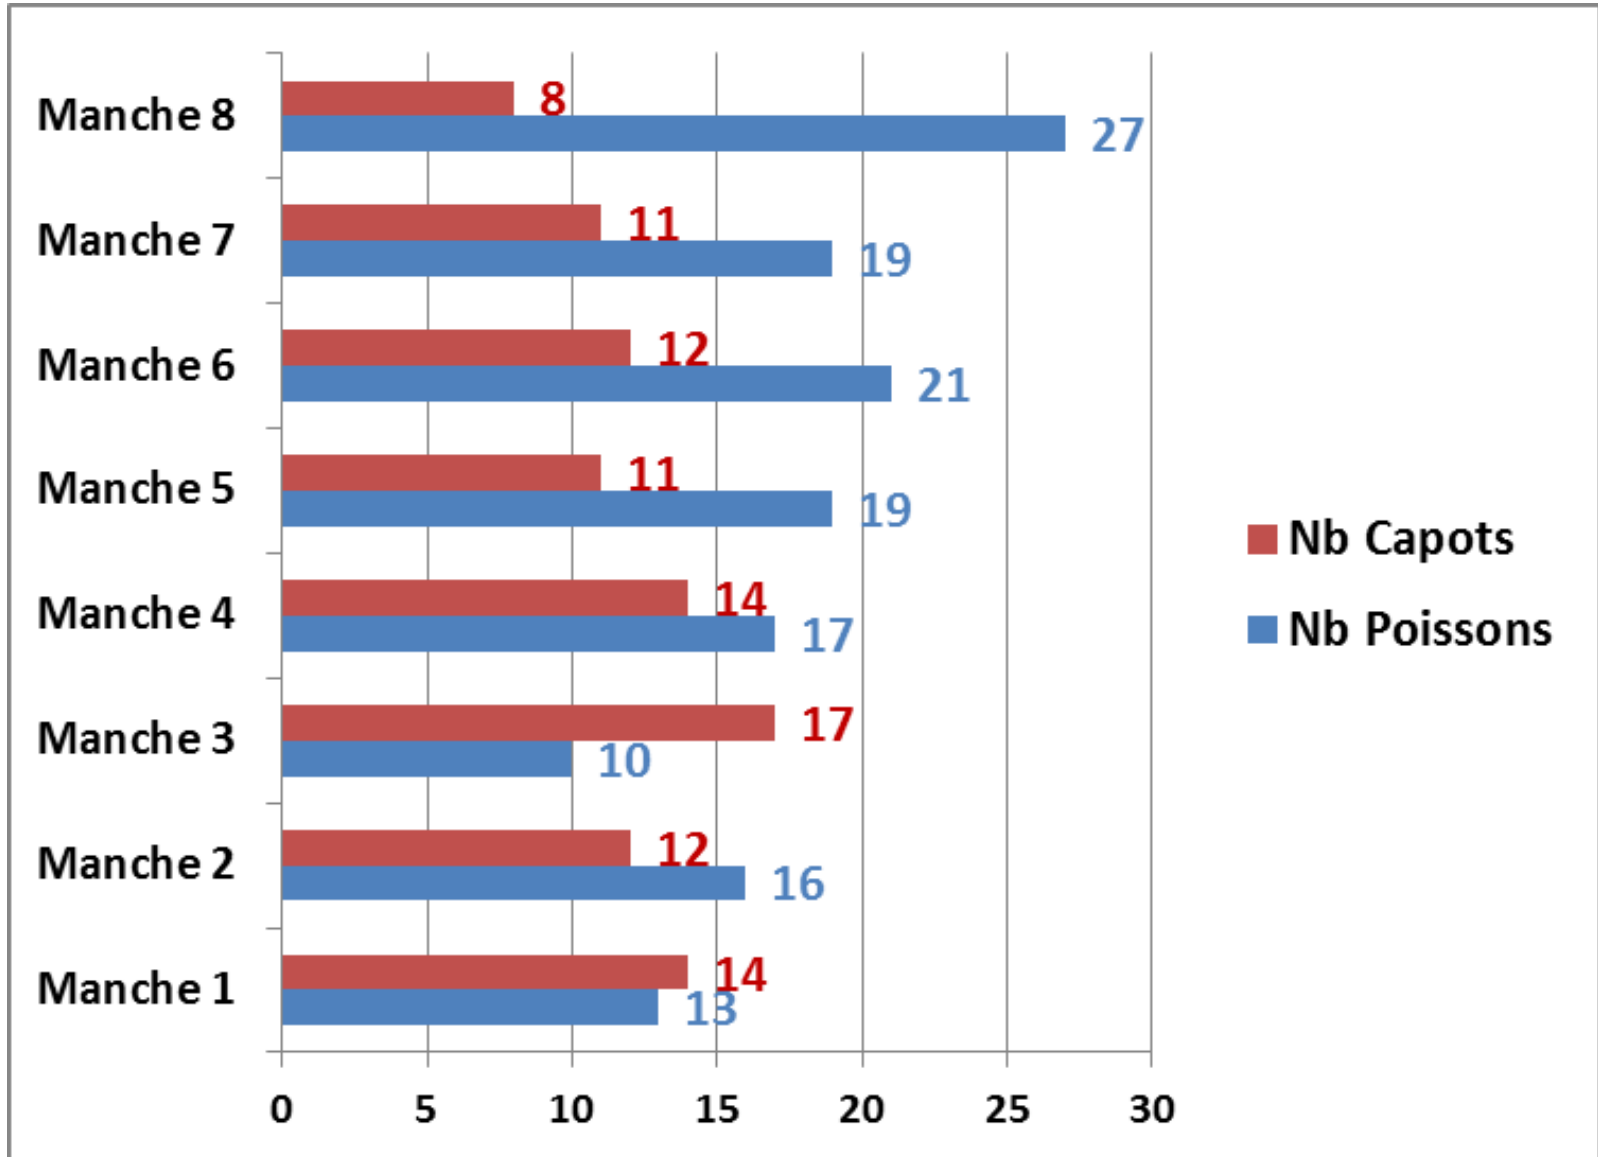

Championnat de France 2020
PN Réservoir

Samedi 7 Mars 2020

Résultats

&

Statistiques

- ✓ 24 Compétiteurs
- ✓ 8 Manches de 45 mn

142 Truites Capturées
5,92 Truites capturées par équipe
Longueur moyenne des truites 42,27 Cm
Plus grosse truite 65 Cm
99 Capots au total

Nombre de Prises/Capots par Manches

SECTEURS & POSTES

Postes

- 2 Secteurs A & B
- 12 Postes Secteur
- 25-30 m / poste (*en moyenne*)

Nombre de Prises par Poste – Secteur A

SECTEUR A
71 Truites

Nombre de Prises par Poste – Secteur B

SECTEUR B
71 Truites

Nombre d'équipes par nombre de Prises

Taille des Captures

142 Truites capturées au total pour une moyenne de 42,27 cm

89 « Dernières » Truites Lâchées

53 « Vieilles » Truites Lâchées

TIRAGE AU SORT Secteur A