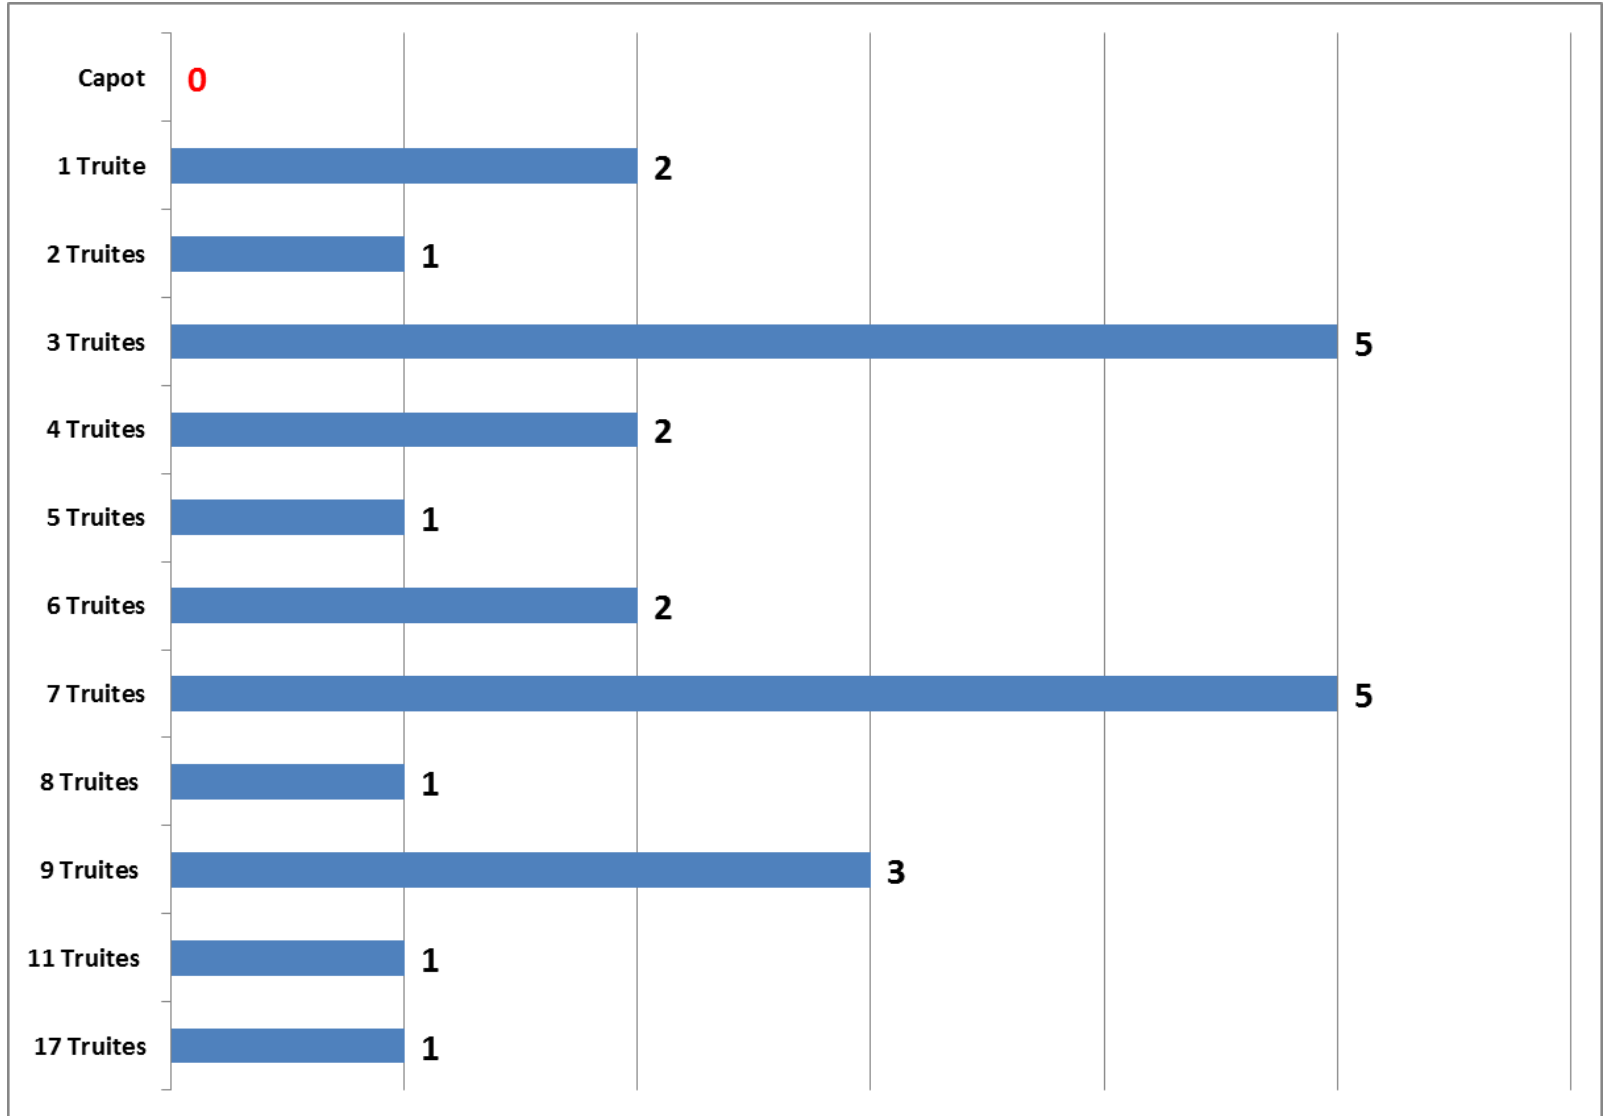

Championnat de France 2020
PN Réservoir

Samedi 7 Mars 2020

Résultats

&

Statistiques

- ✓ 24 Compétiteurs
- ✓ 8 Manches de 45 mn

142 Truites Capturées
5,92 Truites capturées par équipe
Longueur moyenne des truites 42,27 Cm
Plus grosse truite 65 Cm
99 Capots au total

Nombre de Prises/Capots par Manches

SECTEURS & POSTES

Postes

- 2 Secteurs A & B
- 12 Postes Secteur
- 25-30 m / poste (*en moyenne*)

Nombre de Prises par Poste – Secteur A

SECTEUR A
71 Truites

Nombre de Prises par Poste – Secteur B

SECTEUR B
71 Truites

Nombre d'équipes par nombre de Prises

Taille des Captures

142 Truites capturées au total pour une moyenne de 42,27 cm

89 « Dernières » Truites Lâchées

53 « Vieilles » Truites Lâchées

TIRAGE AU SORT Secteur A