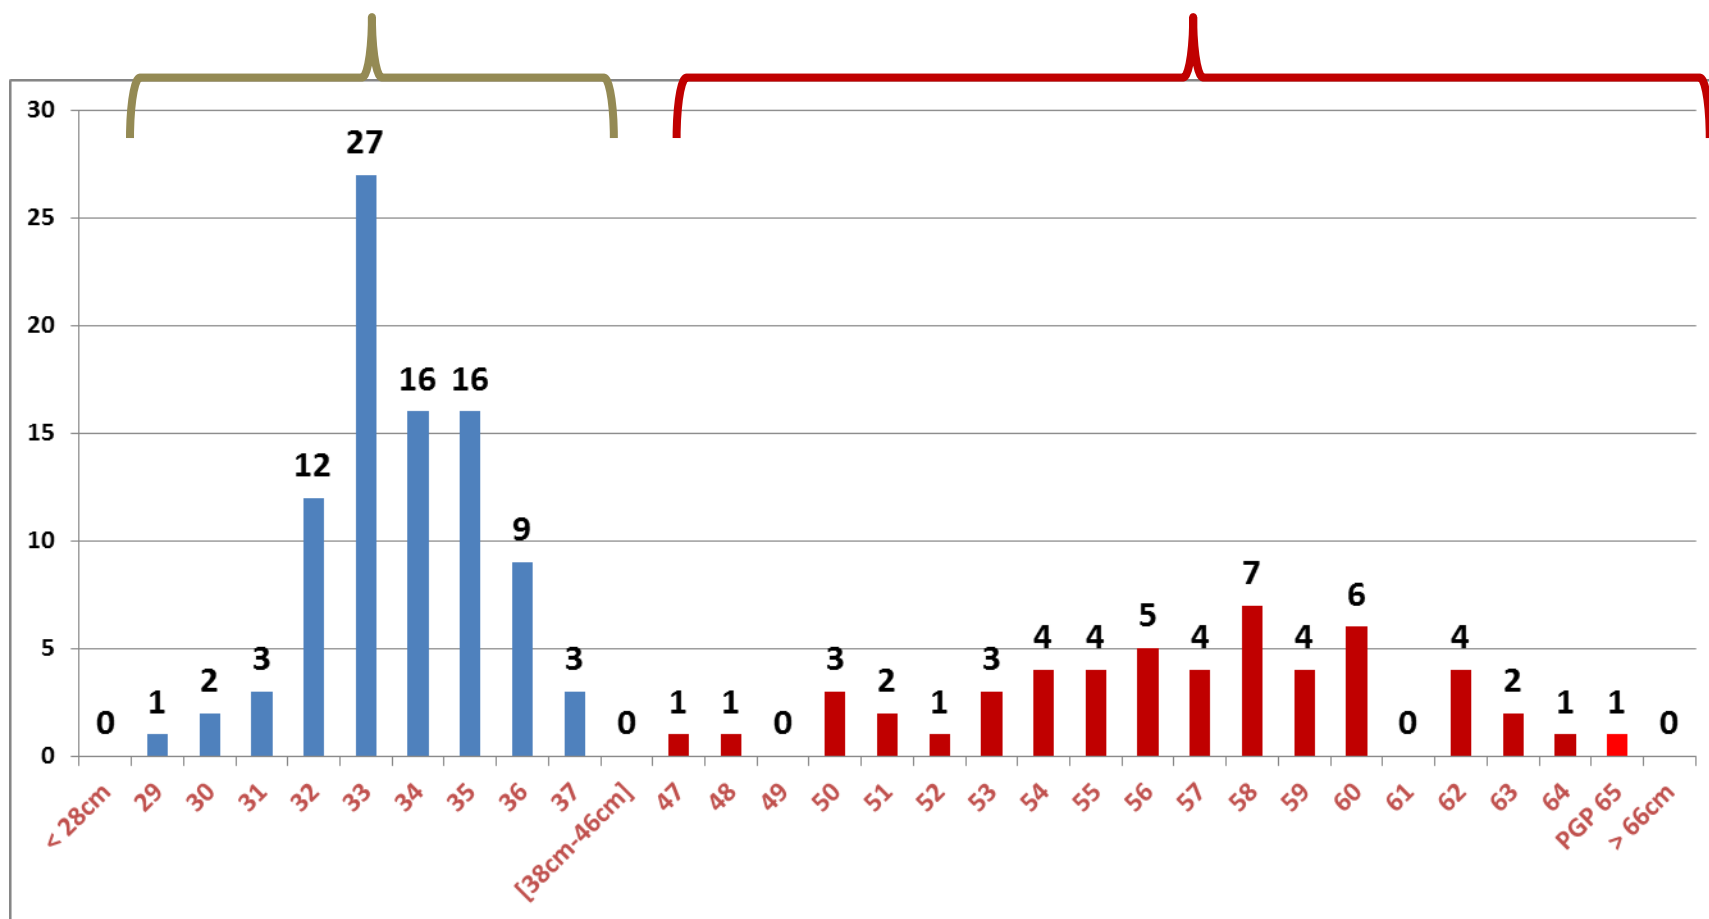

Championnat de France 2020
PN Réservoir

Samedi 7 Mars 2020

Résultats

&

Statistiques

- ✓ 24 Compétiteurs
- ✓ 8 Manches de 45 mn

142 Truites Capturées
5,92 Truites capturées par équipe
Longueur moyenne des truites 42,27 Cm
Plus grosse truite 65 Cm
99 Capots au total

Nombre de Prises/Capots par Manches

SECTEURS & POSTES

Postes

- 2 Secteurs A & B
- 12 Postes Secteur
- 25-30 m / poste (*en moyenne*)

Nombre de Prises par Poste – Secteur A

SECTEUR A
71 Truites

Nombre de Prises par Poste – Secteur B

SECTEUR B
71 Truites

Nombre d'équipes par nombre de Prises

Taille des Captures

142 Truites capturées au total pour une moyenne de 42,27 cm

89 « Dernières » Truites Lâchées

53 « Vieilles » Truites Lâchées

TIRAGE AU SORT Secteur A