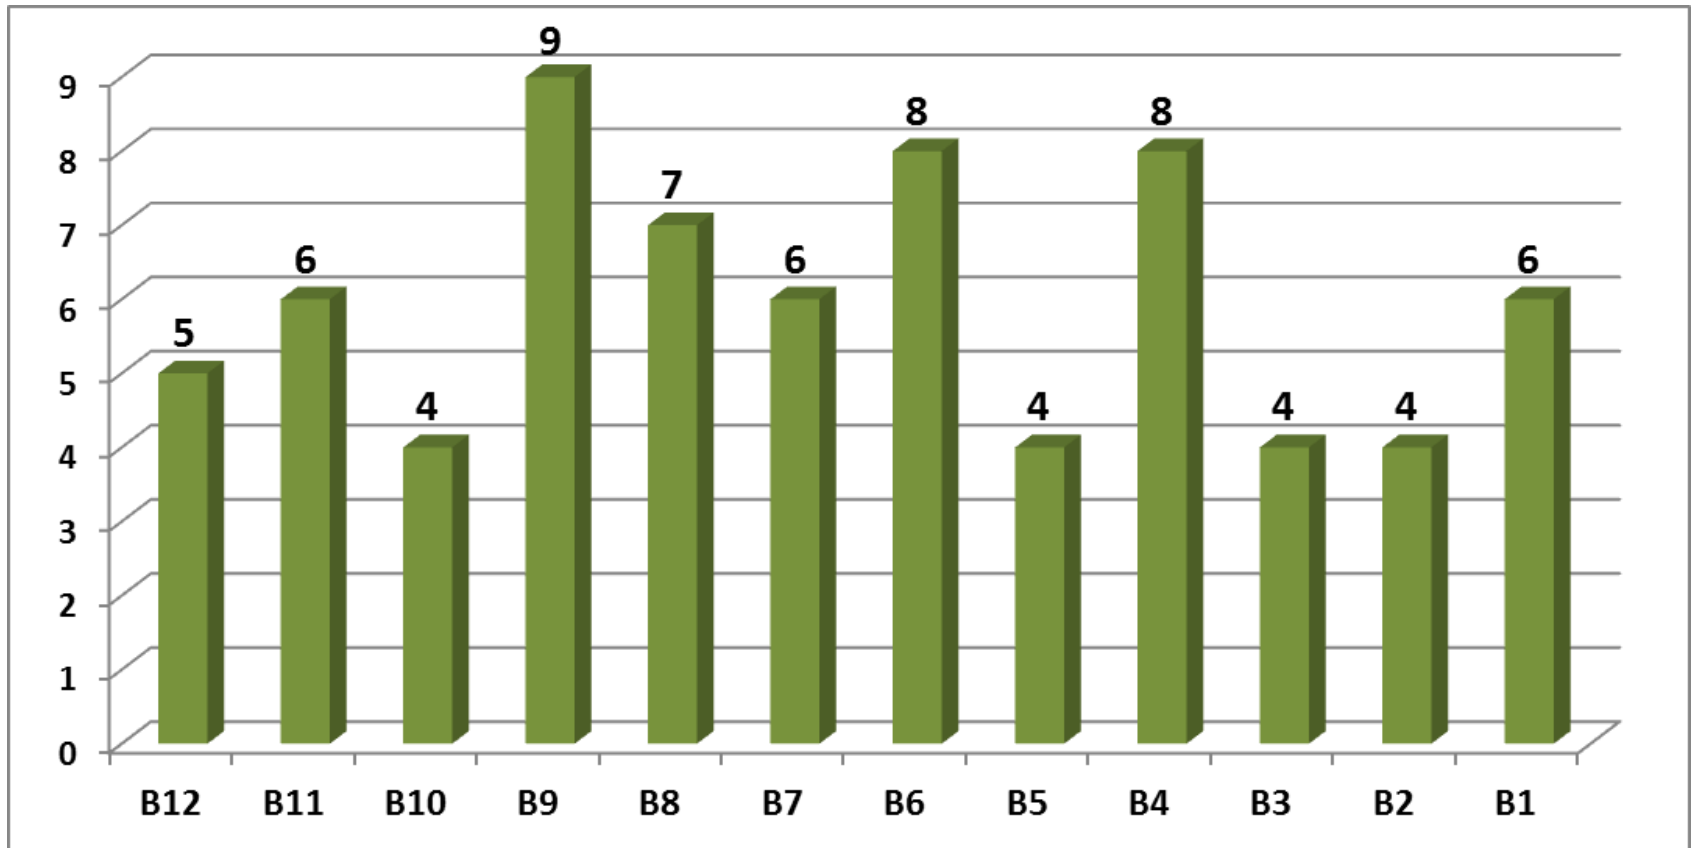

Championnat de France 2020
PN Réservoir

Samedi 7 Mars 2020

Résultats

&

Statistiques

- ✓ 24 Compétiteurs
- ✓ 8 Manches de 45 mn

142 Truites Capturées
5,92 Truites capturées par équipe
Longueur moyenne des truites 42,27 Cm
Plus grosse truite 65 Cm
99 Capots au total

Nombre de Prises/Capots par Manches

SECTEURS & POSTES

Postes

- 2 Secteurs A & B
- 12 Postes Secteur
- 25-30 m / poste (*en moyenne*)

Nombre de Prises par Poste – Secteur A

SECTEUR A
71 Truites

Nombre de Prises par Poste – Secteur B

SECTEUR B
71 Truites

Nombre d'équipes par nombre de Prises

Taille des Captures

142 Truites capturées au total pour une moyenne de 42,27 cm

89 « Dernières » Truites Lâchées

53 « Vieilles » Truites Lâchées

TIRAGE AU SORT Secteur A