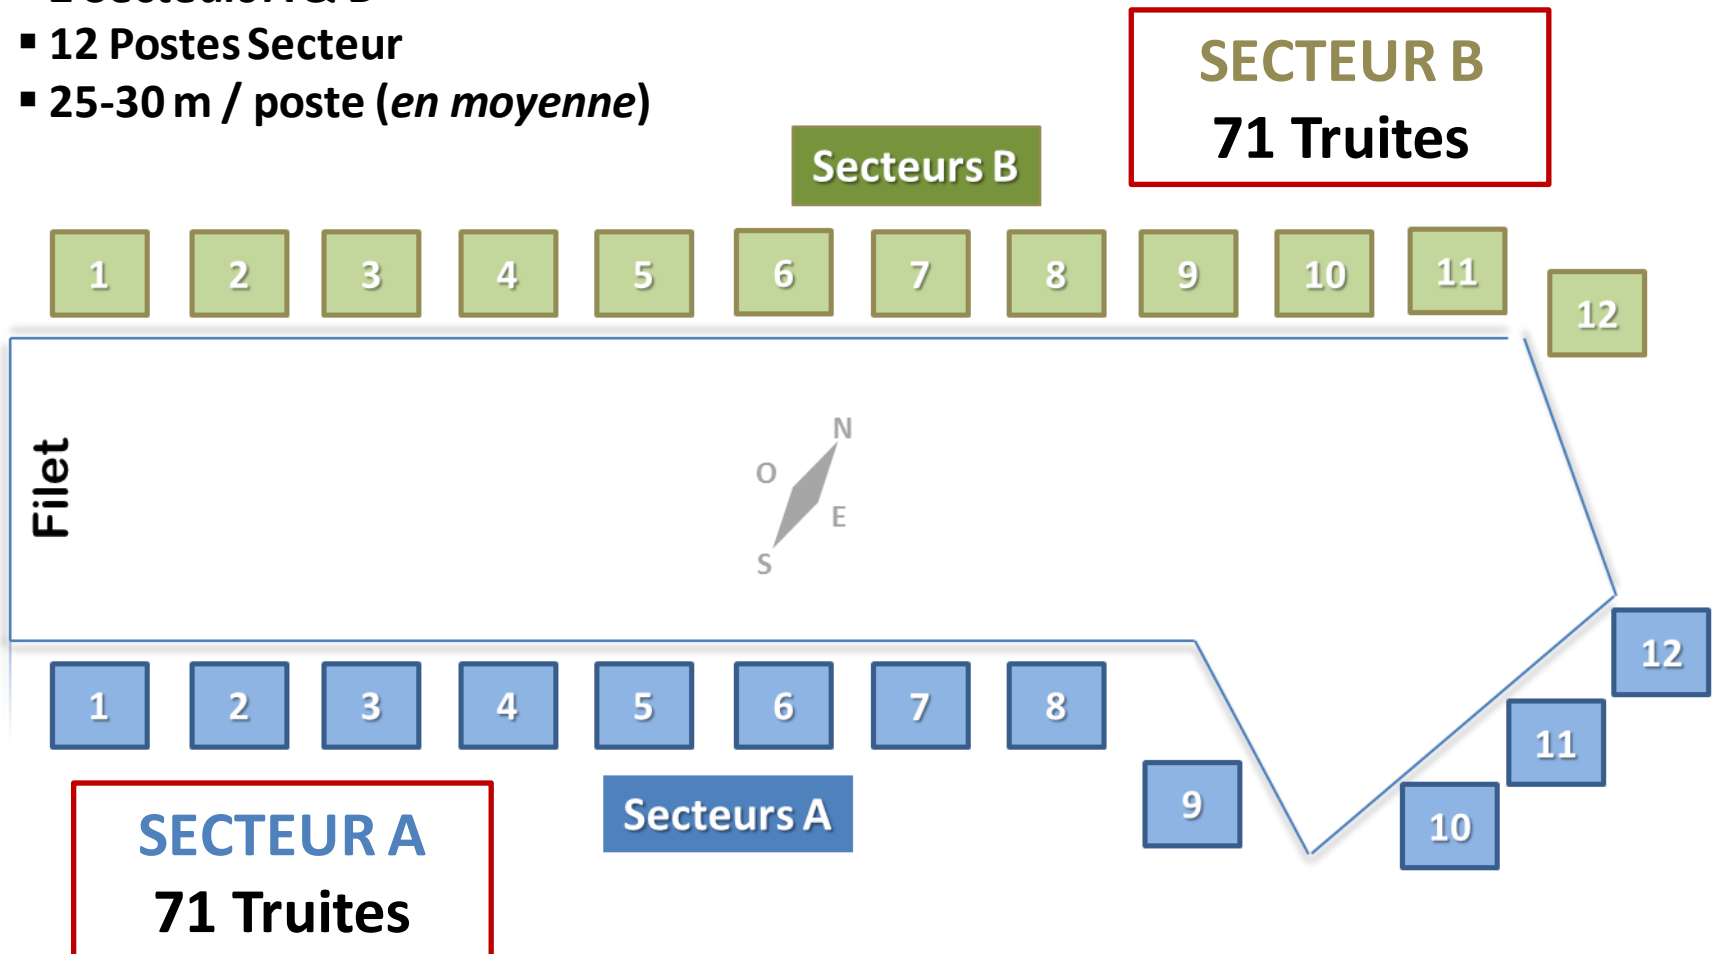

Championnat de France 2020
PN Réservoir

Samedi 7 Mars 2020

Résultats

&

Statistiques

- ✓ 24 Compétiteurs
- ✓ 8 Manches de 45 mn

142 Truites Capturées
5,92 Truites capturées par équipe
Longueur moyenne des truites 42,27 Cm
Plus grosse truite 65 Cm
99 Capots au total

Nombre de Prises/Capots par Manches

SECTEURS & POSTES

Postes

- 2 Secteurs A & B
- 12 Postes Secteur
- 25-30 m / poste (*en moyenne*)

Nombre de Prises par Poste – Secteur A

SECTEUR A
71 Truites

Nombre de Prises par Poste – Secteur B

SECTEUR B
71 Truites

Nombre d'équipes par nombre de Prises

Taille des Captures

142 Truites capturées au total pour une moyenne de 42,27 cm

89 « Dernières » Truites Lâchées

53 « Vieilles » Truites Lâchées

TIRAGE AU SORT Secteur A