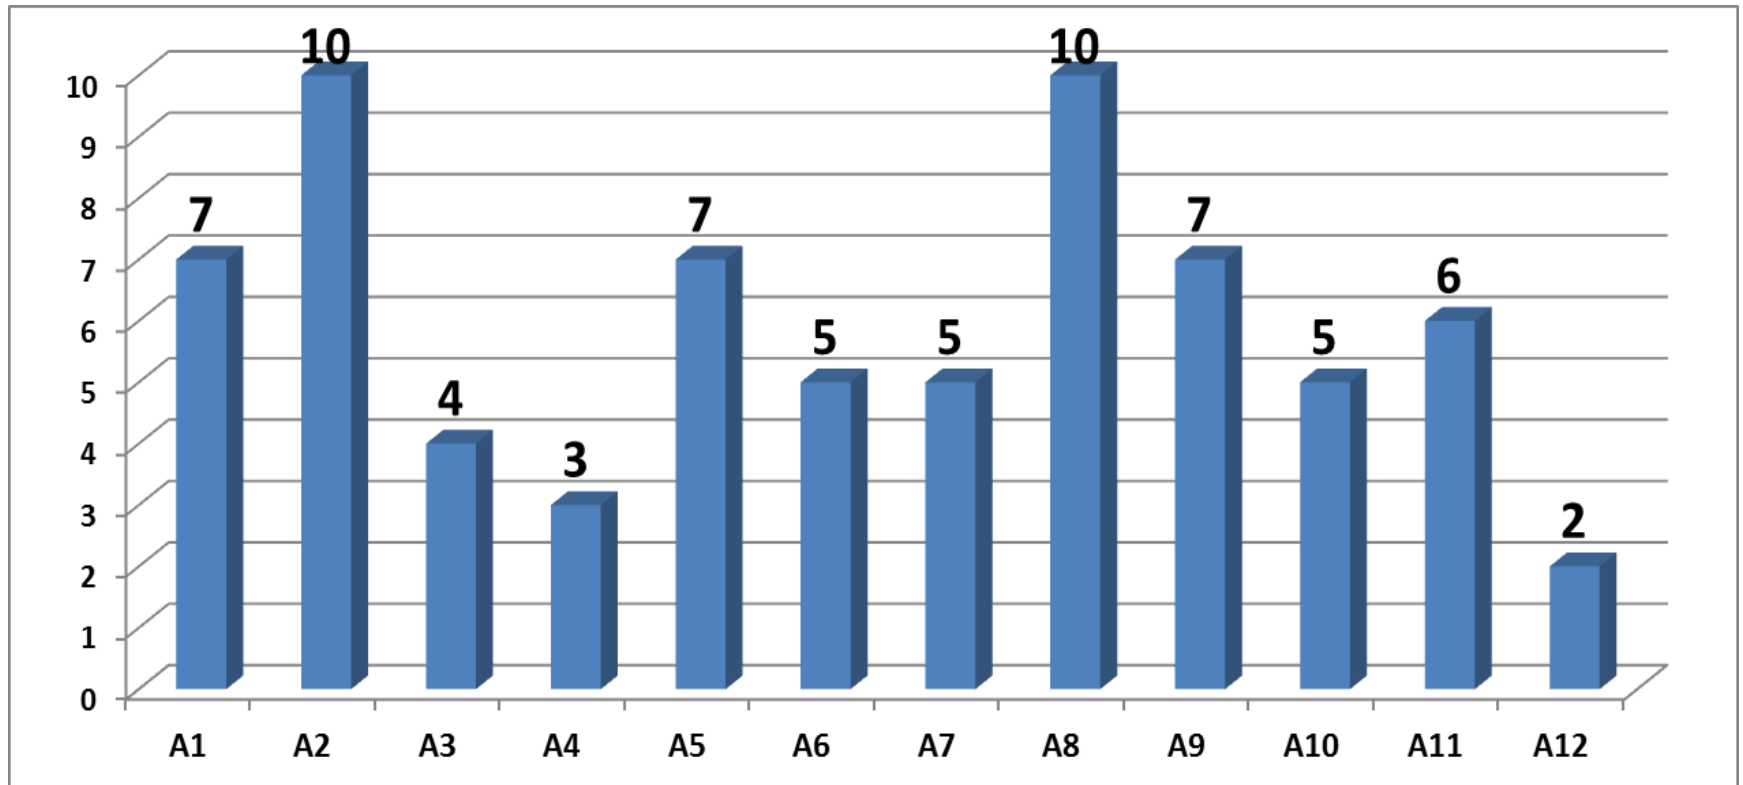

Championnat de France 2020
PN Réservoir

Samedi 7 Mars 2020

Résultats

&

Statistiques

- ✓ 24 Compétiteurs
- ✓ 8 Manches de 45 mn

142 Truites Capturées
5,92 Truites capturées par équipe
Longueur moyenne des truites 42,27 Cm
Plus grosse truite 65 Cm
99 Capots au total

Nombre de Prises/Capots par Manches

SECTEURS & POSTES

Postes

- 2 Secteurs A & B
- 12 Postes Secteur
- 25-30 m / poste (*en moyenne*)

Nombre de Prises par Poste – Secteur A

SECTEUR A
71 Truites

Nombre de Prises par Poste – Secteur B

SECTEUR B
71 Truites

Nombre d'équipes par nombre de Prises

Taille des Captures

142 Truites capturées au total pour une moyenne de 42,27 cm

89 « Dernières » Truites Lâchées

53 « Vieilles » Truites Lâchées

TIRAGE AU SORT Secteur A